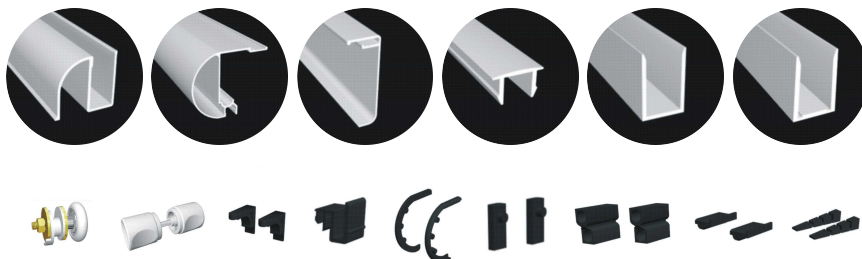

KIT BOX 8 mm

KIT DE BOX PARA VIDRO TEMPERADO - FRONTAL E DE CANTO

DISPONÍVEL NAS CORES:

BRANCO
FOSCO
PRETO
BRONZE
BRILHANTE

LARGURA PADRÃO:

1,20 mts
1,30 mts
1,40 mts
1,50 mts
1,60 mts

*OUTRAS MEDIDAS SOBRE CONSULTA