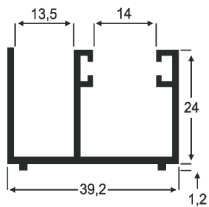

# PERFIS PARA VIDRO TEMPERADO

**AP - 1**  
1,193 Kg/m

**AP - 52A**  
0,268 Kg/m

**AP - 51A**  
0,729 Kg/m

**AP - 52A**  
0,268 Kg/m

**AP - 49A**  
0,650 Kg/m

**AP - 50A**  
0,231 Kg/m

**AP - 5**  
0,411 Kg/m

**AP - 13**  
0,106 Kg/m

**AP - 45**  
0,357 Kg/m

**AP - 43**  
0,079 Kg/m

**AP - 37**  
0,728 Kg/m

**AP - 37A**  
0,791 Kg/m

**AP - 140**  
0,365 Kg/m

**AP - 141**  
0,458 Kg/m

**AP - 67**  
0,881 Kg/m