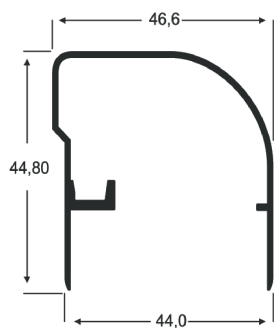

**AP - 906**

**AP - 910 (15mm)**

**AP - 912 (18mm)**

**AP - 913**

**AP-907**  
0,409 Kg/m

**AP-908**  
0,764 Kg/m

**Esquadretas para móveis**  
35mm e 41mm

**Baguete para perfil**  
de móveis

**AP - 157**  
0,580 Kg/m

**AP - 159**  
0,214 Kg/m

**AP - 158**  
0,192 Kg/m

**AP - 153**  
0,173 Kg/m

**AP - 160**  
0,226 Kg/m

**AP - 156**  
0,184 Kg/m

**NB061**

**Guia de Box Tradicional**

**NB054**

**NP003**

**Puxador Simples**

**NP002**

**Puxador Duplo**

**AP - 54**  
0,450 Kg/m

**AP - 55**  
0,160 Kg/m

**AP - 56**  
0,172 Kg/m

**AP - 57**  
0,184 Kg/m

**AP - 58**  
0,195 Kg/m

**AP - 108**  
0,198 Kg/m

**NB057**

**Guia Sorobox**

**NB056**

**Fixador Sorobox**

**B051**