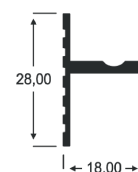

**AP - 86**  
0,447 Kg/m

**AP - 87**  
0,160 Kg/m

**AP - 85**  
0,164 Kg/m

**AP - 460**  
0,189 Kg/m

**AP - 90**  
0,191 Kg/m

**AP - 106**  
0,228 Kg/m

**AMAZONAS FUMÊ**

**AMAZONAS CRISTAL**

BARRAS CHATAS		
A (mm)	C (mm)	PESO (Kg/m)
9,52	3,18	0,081
12,70	3,18	0,109
15,87	3,18	0,136
15,87	4,76	0,203
19,05	3,18	0,167
19,05	4,76	0,246
22,22	3,18	0,197
25,40	3,18	0,218
31,75	3,18	0,266
50,80	3,18	0,416