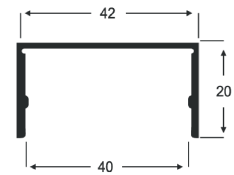

**PAR-656**

**POR-517**

**ARR-553**

**TAN-314**  
Branco/Preto

**CHU-842 (P/ AP-77) c/ 500mm**  
**CHU-840 (P/ AP-88) c/ 400mm**

**AP - 36**  
1,207 Kg/m

**AP - 35**  
0,376 Kg/m

**AP - 34**  
0,241 Kg/m