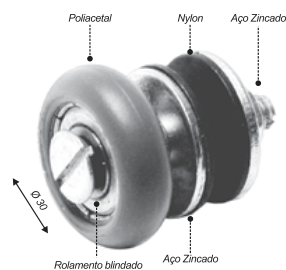

**1122M**

Mini carrinho simples (1 furo) para 1030 (portas até 20kg)

**1123**

Dobradiça pino para basculante

**1125**

Roldana para porta de correr (rolamento importado)

**1125D**

Roldana dupla balancim (rolamento importado)