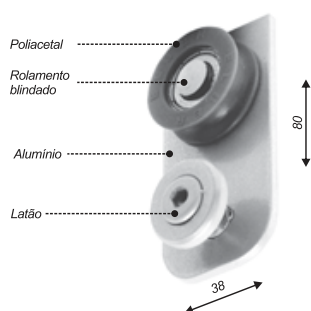

**1103**

Dobradiça inferior com miolo inox para mola para porta até 1000mm\*

**1103G**

Max Dobradiça inferior para mola de piso

**1114**

Dobradiça automática para box

**1115**

Dobradiça simples para box

**1116**

Dobradiça lateral horizontal simples

**1117**

Dobradiça horizontal dupla

**1122**

Carrinho duplo 2 furos para AP-68 (portas até 80kg)

**1122M**

Mini carrinho simples (1 furo) para 1030 (portas até 20kg)