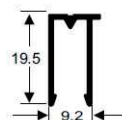

GUA-008

664AL

* Perfil em alumínio

2131

2681

663AL

* Perfil em alumínio

663U

(P/ Policarbonato 10mm)

5891

(P/ Policarbonato 10mm)

Parafuso Brocante

7,93 x 38,10mm (1" e 1/2")
7,93 x 50,80mm (2")

664U

(P/ Policarbonato 6mm)

* Perfis em policarbonato

5890

(P/ Policarbonato 6mm)

* Perfis em policarbonato

Fita de Alumínio

Fita Porosa

LAMINADOS DE ALUMÍNIOS

Chapas Xadrez

CHAPA XADREZ			
2000x1000x1,20MM	2500x1000x2,20MM	2500x1000x2,20MM	3000x1250x2,70MM
NATURAL	NATURAL	NATURAL	NATURAL

Chapas Lisa de Alumínio

CHAPA LISA				
2000x1000x0,50MM	2000x1000x1,20MM	2000x2000x2,00MM	2000x1250x3,00MM	3000x1000x1,20MM
NATURAL	NATURAL	NATURAL	NATURAL	NATURAL

Bobinas de Alumínio

BOBINA LISA DE ALUMÍNIO		
1000x0,50MM	1000x0,70MM	1030x0,80MM
NATURAL	NATURAL	BRANCO

*Outras medidas ou espessuras sob encomenda.

Policarbonato Compacto

3 mm - 4 mm - 6 mm
nas cores: Incolor, fumê e bronze

2,10 x 6,00m

Policarbonato Alveolar

6 mm | 10 mm
nas cores: Incolor, fumê e bronze