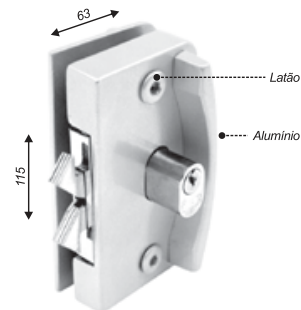

Fechadura para portas de correr com furação

3532