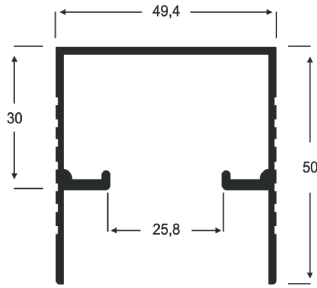

**AP - 906**

**AP - 910 (15mm)**

**AP - 912 (18mm)**

**AP - 913**

**AP-907**  
0,409 Kg/m

**AP-908**  
0,764 Kg/m

**Esquadretas para móveis**  
35mm e 41mm

**Baguete para perfil**  
de móveis

**AP - 157**  
0,580 Kg/m

**AP - 159**  
0,214 Kg/m

**AP - 158**  
0,192 Kg/m

**AP - 153**  
0,173 Kg/m

**AP - 160**  
0,226 Kg/m

**AP - 156**  
0,184 Kg/m

**NB061**

**Guia de Box Tradicional**