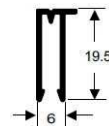

GUA-008

664AL

* Perfil em alumínio

2131

2681

663AL

* Perfil em alumínio

663U

(P/ Policarbonato 10mm)

5891

(P/ Policarbonato 10mm)

Parafuso Brocante

7,93 x 38,10mm (1" e 1/2")
7,93 x 50,80mm (2")

664U

(P/ Policarbonato 6mm)

* Perfis em policarbonato

5890

(P/ Policarbonato 6mm)

* Perfis em policarbonato

Fita de Alumínio

Fita Porosa

LAMINADOS DE ALUMÍNIOS

Chapas Xadrez

CHAPA XADREZ			
2000x1000x1,20MM	2500x1000x2,20MM	2500x1000x2,20MM	3000x1250x2,70MM
NATURAL	NATURAL	NATURAL	NATURAL

Chapas Lisa de Alumínio

CHAPA LISA				
2000x1000x0,50MM	2000x1000x1,20MM	2000x2000x2,00MM	2000x1250x3,00MM	3000x1000x1,20MM
NATURAL	NATURAL	NATURAL	NATURAL	NATURAL

Bobinas de Alumínio

BOBINA LISA DE ALUMÍNIO		
1000x0,50MM	1000x0,70MM	1030x0,80MM
NATURAL	NATURAL	BRANCO

*Outras medidas ou espessuras sob encomenda.

Policarbonato Compacto

3 mm - 4 mm - 6 mm
nas cores: Incolor, fumê e bronze

2,10 x 6,00m

Policarbonato Alveolar

6 mm | 10 mm
nas cores: Incolor, fumê e bronze