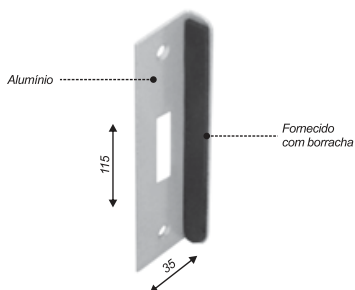

Batedeira para 1520-x em alvenaria

3530