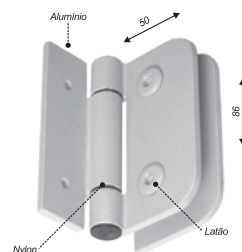

**1101G**

Max dobradiça pivotante superior para portas até 1600mm\*

**1102**

Dobradiça inferior para pivô 1014 para portas até 1000mm\*

**1102G**

Max dobradiça inferior para pivô 1014 para portas até 1600mm\*

**1103**

Dobradiça inferior com miolo inox para mola para porta até 1000mm\*

**1103G**

Max Dobradiça inferior para mola de piso

**1114**

Dobradiça automática para box

**1115**

Dobradiça simples para box