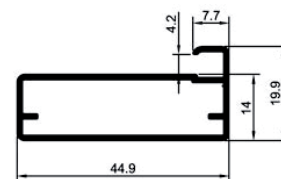

**AP - 906**

**AP - 910 (15mm)**

**AP - 912 (18mm)**

**AP - 913**

**AP-907**  
0,409 Kg/m

**AP-908**  
0,764 Kg/m

**Esquadretas para móveis**  
35mm e 41mm

**Baguete para perfil**  
de móveis

**AP - 157**  
0,580 Kg/m

**AP - 159**  
0,214 Kg/m

**AP - 158**  
0,192 Kg/m

**AP - 153**  
0,173 Kg/m

**AP - 160**  
0,226 Kg/m

**AP - 156**  
0,184 Kg/m

**NB061**

**Guia de Box Tradicional**