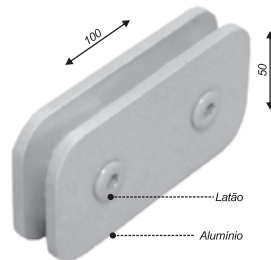

**1231**

*Dobradiça pino para basculante 50x100mm*

**1302**

*Suporte de canto*

**1305**

*Suporte central sem núcleo*

**1306**

*Suporte para união de 2 vidros*