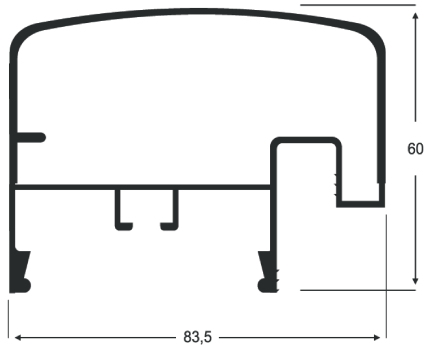

AP - 83
1,186 Kg/m