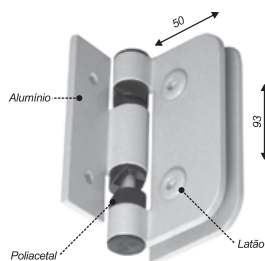

**1101G**

Max dobradiça pivotante superior para portas até 1600mm\*

**1102**

Dobradiça inferior para pivô 1014 para portas até 1000mm\*

**1102G**

Max dobradiça inferior para pivô 1014 para portas até 1600mm\*

**1103**

Dobradiça inferior com miolo inox para mola para porta até 1000mm\*

**1103G**

Max Dobradiça inferior para mola de piso

**1114**

Dobradiça automática para box

**1115**

Dobradiça simples para box