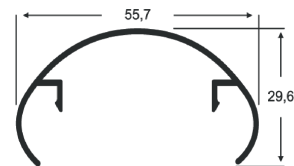

# PERFIS PARA VIDRO TEMPERADO

**AP - 25**  
0,171 Kg/m

**AP - 10**  
0,210 Kg/m

**AP - 806**  
0,181 Kg/m

**AP - 11**  
0,368 Kg/m

**AP - 14**  
0,233 Kg/m

**AP - 15**  
0,166 Kg/m

**AP - 17**  
0,260 Kg/m

**AP - 41**  
0,000 Kg/m

**AP - 83**  
1,186 Kg/m

**AP - 84**  
1,098 Kg/m

**AP - 77**  
0,813 Kg/m

**AP - 78**  
0,417 Kg/m

**AP - 79**  
0,316 Kg/m

**AP - 75**  
0,558 Kg/m

**AP - 74**  
0,249 Kg/m

**AP - 3**  
0,520 Kg/m

**AP - 88**  
0,622 Kg/m

**AP - 21**  
0,313 Kg/m

**NOVIDADE**

**CG - 026**  
0,213 Kg/m

**CG - 104**  
0,802 Kg/m

**AP - 71**  
0,675 Kg/m

**5401**  
Cromado