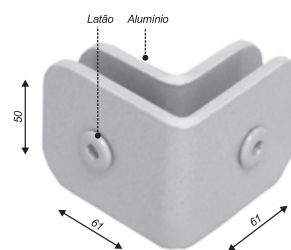

**1307**

*Suporte para união de 3 vidros (sem núcleo)*

**1308**

*Suporte para união de 3 vidros (com núcleo)*

**1310**

*Dobradiça pino para basculante 50x100mm*

**1316**

*Suporte sem núcleo para união de 4 vidros*

**1320**

*Suporte central para união de 2 vidros a 90°*

**1321**

*Suporte piso / Teto para união de 2 vidros a 90°*

**1322**

Suporte de centro para união de 2 vidros a 90°

**1326**

Mini suporte para fixação