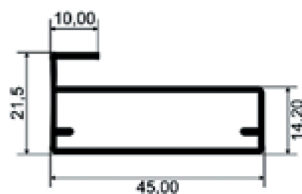

**FC-017**  
1,860 Kg/m

**FC-543**  
0,434 Kg/m

**FC-542**  
0,350 Kg/m

**AP - 923**

**AP - 902**

**AP - 904**

**AP - 905**

**AP-911**  
0,513 Kg/m

**AP - 906**

**AP - 910 (15mm)**

**AP - 912 (18mm)**

**AP - 913**

**AP-907**  
0,409 Kg/m

**AP-908**  
0,764 Kg/m

**Esquadretas para móveis**  
35mm e 41mm

**Baguete para perfil**  
de móveis