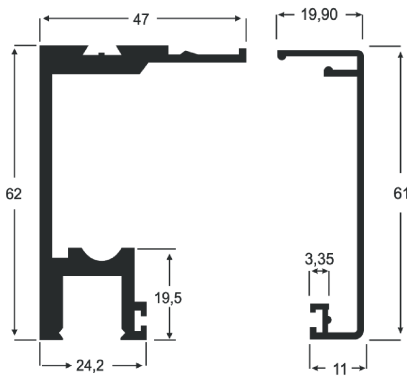

# PERFIS PARA VIDRO TEMPERADO

**AP - 1**  
1,193 Kg/m

**AP - 52A**  
0,268 Kg/m

**AP - 51A**  
0,729 Kg/m

**AP - 52A**  
0,268 Kg/m

**AP - 49A**  
0,650 Kg/m

**AP - 50A**  
0,231 Kg/m

**AP - 5**  
0,411 Kg/m