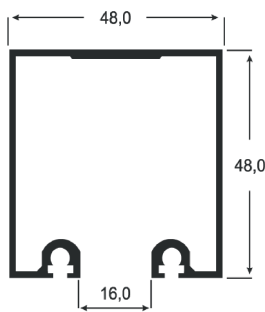

# PERFIS PARA VIDRO TEMPERADO

**AP - 1**  
1,193 Kg/m

**AP - 52A**  
0,268 Kg/m

**AP - 51A**  
0,729 Kg/m

**AP - 52A**  
0,268 Kg/m

**AP - 49A**  
0,650 Kg/m

**AP - 50A**  
0,231 Kg/m

**AP - 5**  
0,411 Kg/m

**AP - 13**  
0,106 Kg/m

**AP - 45**  
0,357 Kg/m

**AP - 43**  
0,079 Kg/m

**AP - 37**  
0,728 Kg/m

**AP - 37A**  
0,791 Kg/m

**AP - 140**  
0,365 Kg/m

**AP - 141**  
0,458 Kg/m

**AP - 67**  
0,881 Kg/m