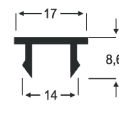

# PERFIS PARA VIDRO TEMPERADO

**AP - 1**  
1,193 Kg/m

**AP - 52A**  
0,268 Kg/m

**AP - 51A**  
0,729 Kg/m

**AP - 52A**  
0,268 Kg/m

**AP - 49A**  
0,650 Kg/m

**AP - 50A**  
0,231 Kg/m

**AP - 5**  
0,411 Kg/m

**AP - 13**  
0,106 Kg/m

**AP - 45**  
0,357 Kg/m

**AP - 43**  
0,079 Kg/m

**AP - 37**  
0,728 Kg/m

**AP - 37A**  
0,791 Kg/m

**AP - 140**  
0,365 Kg/m

**AP - 141**  
0,458 Kg/m

**AP - 67**  
0,881 Kg/m