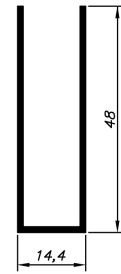

**AP - 66**  
0,157 Kg/m

**AP - 109**  
0,156 Kg/m

**AP - 227**  
0,140 Kg/m

**AP - 12**  
0,173 Kg/m

**AP - 26**  
0,245 Kg/m

**AP - 27**  
0,175 Kg/m

# PERFIS PARA VIDRO TEMPERADO

**AP - 25**  
0,171 Kg/m

**AP - 10**  
0,210 Kg/m

**AP - 806**  
0,181 Kg/m

**AP - 11**  
0,368 Kg/m

**AP - 14**  
0,233 Kg/m

**AP - 15**  
0,166 Kg/m

**AP - 17**  
0,260 Kg/m

**AP - 41**  
0,000 Kg/m

**AP - 83**  
1,186 Kg/m

**AP - 84**  
1,098 Kg/m

**AP - 77**  
0,813 Kg/m

**AP - 78**  
0,417 Kg/m

**AP - 79**  
0,316 Kg/m

**AP - 75**  
0,558 Kg/m

**AP - 74**  
0,249 Kg/m