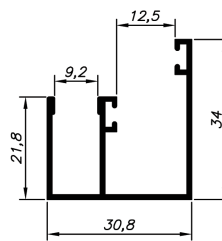

# PERFIS PARA VIDRO TEMPERADO

**AP - 1**  
1,193 Kg/m

**AP - 52A**  
0,268 Kg/m

**AP - 51A**  
0,729 Kg/m

**AP - 52A**  
0,268 Kg/m

**AP - 49A**  
0,650 Kg/m

**AP - 50A**  
0,231 Kg/m

**AP - 5**  
0,411 Kg/m

**AP - 13**  
0,106 Kg/m

**AP - 45**  
0,357 Kg/m

**AP - 43**  
0,079 Kg/m

**AP - 37**  
0,728 Kg/m

**AP - 37A**  
0,791 Kg/m

**AP - 140**  
0,365 Kg/m

**AP - 141**  
0,458 Kg/m

**AP - 67**  
0,881 Kg/m

**AP - 68**  
1,209 Kg/m

**AP - 6**  
0,345 Kg/m

**AP - 38**  
0,391 Kg/m

**AP - 39**  
0,522 Kg/m

**AP - 60A**  
0,717 Kg/m

**AP - 61A**  
0,214 Kg/m

**AP - 62**  
0,236 Kg/m

**AP - 65**  
0,039 Kg/m