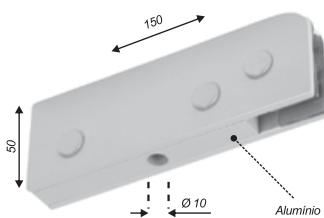

**1002A**

Botão de correção com lâmina.

**1002B**

Botão de correção lâmina com engate para basculante.

**1003C**

Corrente para basculante

**1005**

Engate para corrente em alvenaria.

**1013A**

Pivô inferior em inox para 1102

**1038**

Capuchinho p/ trinco com furo de 10mm

**1038C**

Capuchinho meia lua

**1101A**

Dobradiça pivotante superior para porta até 1000mm\*

**1101G**

Max dobradiça pivotante superior para portas até 1600mm\*

**1102**

Dobradiça inferior para pivô 1014 para portas até 1000mm\*

**1102G**

Max dobradiça inferior para pivô 1014 para portas até 1600mm\*