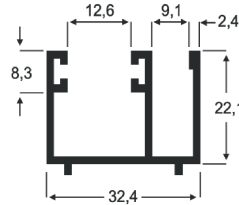

AP - 45
0,357 Kg/m