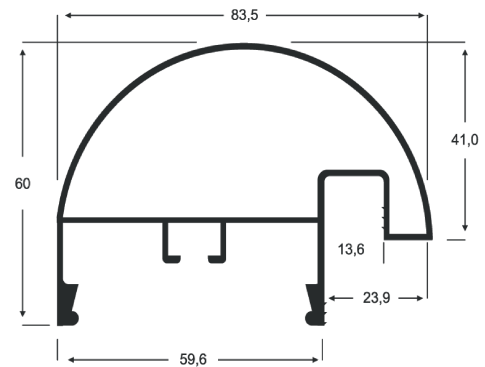

AP - 84
1,098 Kg/m