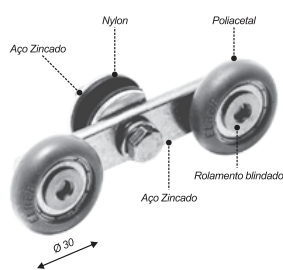

**1122M**

Mini carrinho simples (1 furo) para 1030 (portas até 20kg)

**1123**

Dobradiça pino para basculante

**1125**

Roldana para porta de correr (rolamento importado)

**1125D**

Roldana dupla balancim (rolamento importado)