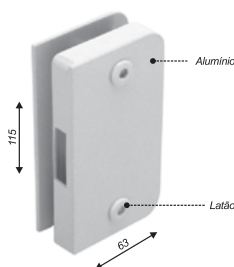

**1927**

Porta cadeado mini

**3019**

Grapa para sacadas 50x50mm  
(sem recorte)

**3210**

Fechadura reforçada para portas de abrir  
com furação

**3211**

Contra Fechadura V/V para 1520X