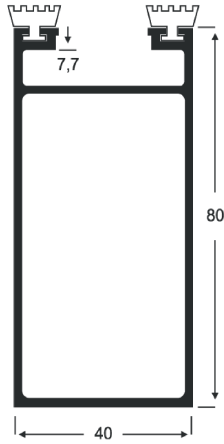

**PAR-656**

**POR-517**

**ARR-553**

**TAN-314**  
Branco/Preto

**CHU-842 (P/ AP-77) c/ 500mm**  
**CHU-840 (P/ AP-88) c/ 400mm**

**AP - 36**  
1,207 Kg/m

**AP - 35**  
0,376 Kg/m

**AP - 34**  
0,241 Kg/m