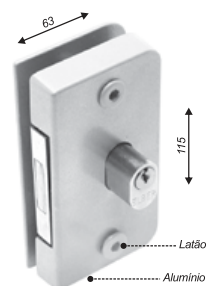

**1927**

Porta cadeado mini

**3019**

Grapa para sacadas 50x50mm  
(sem recorte)

**3210**

Fechadura reforçada para portas de abrir  
com furação

**3211**

Contra Fechadura V/V para 1520X