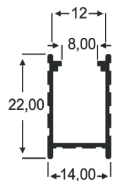

AP - 87
0,160 Kg/m