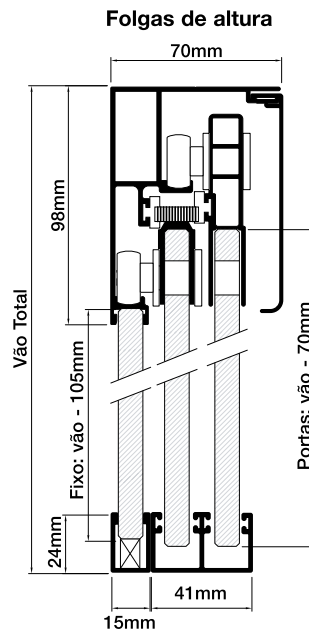

Kit Versatik®

Kit Fechamento de Sacada

Kit's para vidro 8 mm e 10 mm, nas cores:
Branco, Bronze 1002, Fosco

Tamanhos a partir de 1000 mm, de largura com medidas padrões a cada 500 mm
(1500, 2000, 2500 mm.....), até 6000 mm.
Altura Padrão de 2200 mm.

Solicite orçamento com nossos consultores.

KIT BOX 8 mm

KIT DE BOX PARA VIDRO TEMPERADO - FRONTAL E DE CANTO

DISPONÍVEL NAS CORES:

BRANCO
FOSCO
PRETO
BRONZE
BRILHANTE

LARGURA PADRÃO:

1,20 mts
1,30 mts
1,40 mts
1,50 mts
1,60 mts

*OUTRAS MEDIDAS SOBRE CONSULTA