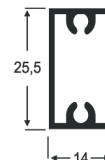

# PERFIS PARA VIDRO TEMPERADO

**AP - 25**  
0,171 Kg/m

**AP - 10**  
0,210 Kg/m

**AP - 806**  
0,181 Kg/m

**AP - 11**  
0,368 Kg/m

**AP - 14**  
0,233 Kg/m

**AP - 15**  
0,166 Kg/m

**AP - 17**  
0,260 Kg/m

**AP - 41**  
0,000 Kg/m

**AP - 83**  
1,186 Kg/m

**AP - 84**  
1,098 Kg/m

**AP - 77**  
0,813 Kg/m

**AP - 78**  
0,417 Kg/m

**AP - 79**  
0,316 Kg/m

**AP - 75**  
0,558 Kg/m

**AP - 74**  
0,249 Kg/m

**AP - 3**  
0,520 Kg/m

**AP - 88**  
0,622 Kg/m

**AP - 21**  
0,313 Kg/m

**NOVIDADE**

**CG - 026**  
0,213 Kg/m

**CG - 104**  
0,802 Kg/m

**AP - 71**  
0,675 Kg/m

**5401**  
Cromado