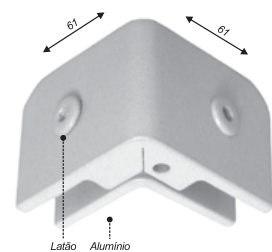

**1307**

*Suporte para união de 3 vidros (sem núcleo)*

**1308**

*Suporte para união de 3 vidros (com núcleo)*

**1310**

*Dobradiça pino para basculante 50x100mm*

**1316**

*Suporte sem núcleo para união de 4 vidros*

**1320**

*Suporte central para união de 2 vidros a 90°*

**1321**

*Suporte piso / Teto para união de 2 vidros a 90°*

**1322**

Suporte de centro para união de 2 vidros a 90°

**1326**

Mini suporte para fixação