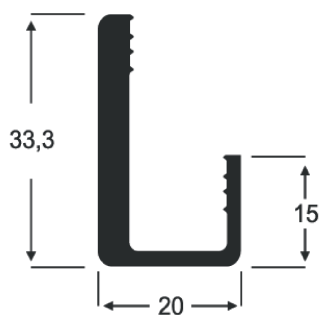

# PERFIS PARA VIDRO TEMPERADO

**AP - 25**  
0,171 Kg/m

**AP - 10**  
0,210 Kg/m

**AP - 806**  
0,181 Kg/m

**AP - 11**  
0,368 Kg/m

**AP - 14**  
0,233 Kg/m

**AP - 15**  
0,166 Kg/m

**AP - 17**  
0,260 Kg/m

**AP - 41**  
0,000 Kg/m

**AP - 83**  
1,186 Kg/m

**AP - 84**  
1,098 Kg/m

**AP - 77**  
0,813 Kg/m

**AP - 78**  
0,417 Kg/m

**AP - 79**  
0,316 Kg/m

**AP - 75**  
0,558 Kg/m

**AP - 74**  
0,249 Kg/m

**AP - 3**  
0,520 Kg/m

**AP - 88**  
0,622 Kg/m

**AP - 21**  
0,313 Kg/m

**NOVIDADE**

**CG - 026**  
0,213 Kg/m

**CG - 104**  
0,802 Kg/m

**AP - 71**  
0,675 Kg/m

**5401**  
Cromado