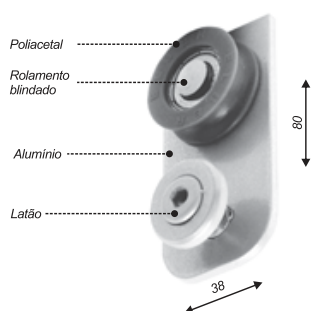

Mini carrinho simples (1 furo) para 1030 (portas até 20kg)

1123