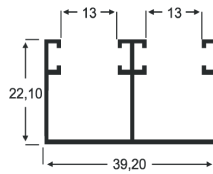

# PERFIS PARA VIDRO TEMPERADO

**AP - 1**  
1,193 Kg/m

**AP - 52A**  
0,268 Kg/m

**AP - 51A**  
0,729 Kg/m

**AP - 52A**  
0,268 Kg/m

**AP - 49A**  
0,650 Kg/m

**AP - 50A**  
0,231 Kg/m

**AP - 5**  
0,411 Kg/m

**AP - 13**  
0,106 Kg/m

**AP - 45**  
0,357 Kg/m

**AP - 43**  
0,079 Kg/m

**AP - 37**  
0,728 Kg/m

**AP - 37A**  
0,791 Kg/m

**AP - 140**  
0,365 Kg/m

**AP - 141**  
0,458 Kg/m

**AP - 67**  
0,881 Kg/m

**AP - 68**  
1,209 Kg/m

**AP - 6**  
0,345 Kg/m

**AP - 38**  
0,391 Kg/m

**AP - 39**  
0,522 Kg/m

**AP - 60A**  
0,717 Kg/m

**AP - 61A**  
0,214 Kg/m

**AP - 62**  
0,236 Kg/m

**AP - 65**  
0,039 Kg/m