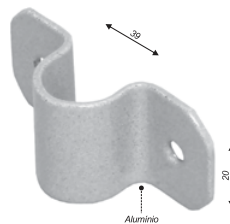

Contratrinco com aba para 1521

1504