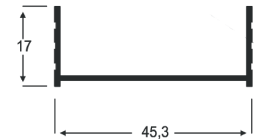

**AP - 906**

**AP - 910 (15mm)**

**AP - 912 (18mm)**

**AP - 913**

**AP-907**  
0,409 Kg/m

**AP-908**  
0,764 Kg/m

**Esquadretas para móveis**  
35mm e 41mm

**Baguete para perfil**  
de móveis

**AP - 157**  
0,580 Kg/m

**AP - 159**  
0,214 Kg/m

**AP - 158**  
0,192 Kg/m

**AP - 153**  
0,173 Kg/m

**AP - 160**  
0,226 Kg/m

**AP - 156**  
0,184 Kg/m

**NB061**

**Guia de Box Tradicional**