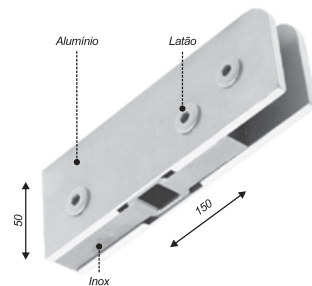

Dobradiça inferior com miolo inox para mola para porta até 1000mm*