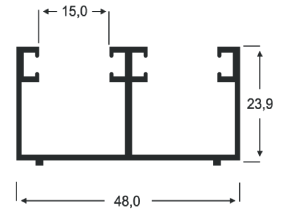

AP - 39
0,522 Kg/m