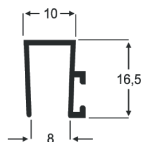

# PERFIS PARA VIDRO TEMPERADO

**AP - 25**  
0,171 Kg/m

**AP - 10**  
0,210 Kg/m

**AP - 806**  
0,181 Kg/m

**AP - 11**  
0,368 Kg/m

**AP - 14**  
0,233 Kg/m

**AP - 15**  
0,166 Kg/m

**AP - 17**  
0,260 Kg/m

**AP - 41**  
0,000 Kg/m

**AP - 83**  
1,186 Kg/m

**AP - 84**  
1,098 Kg/m

**AP - 77**  
0,813 Kg/m

**AP - 78**  
0,417 Kg/m

**AP - 79**  
0,316 Kg/m

**AP - 75**  
0,558 Kg/m

**AP - 74**  
0,249 Kg/m