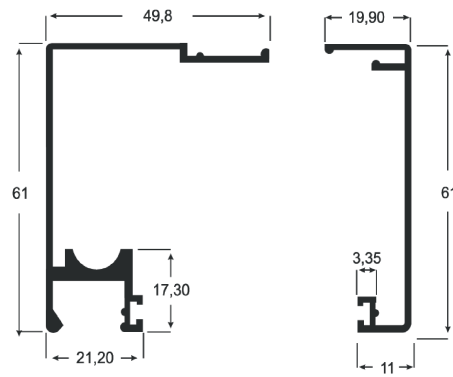

# PERFIS PARA VIDRO TEMPERADO

**AP - 1**  
1,193 Kg/m

**AP - 52A**  
0,268 Kg/m

**AP - 51A**  
0,729 Kg/m

**AP - 52A**  
0,268 Kg/m

**AP - 49A**  
0,650 Kg/m

**AP - 50A**  
0,231 Kg/m

**AP - 5**  
0,411 Kg/m