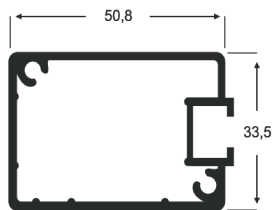

# PERFIS PARA VIDRO TEMPERADO

**AP - 25**  
0,171 Kg/m

**AP - 10**  
0,210 Kg/m

**AP - 806**  
0,181 Kg/m

**AP - 11**  
0,368 Kg/m

**AP - 14**  
0,233 Kg/m

**AP - 15**  
0,166 Kg/m

**AP - 17**  
0,260 Kg/m

**AP - 41**  
0,000 Kg/m

**AP - 83**  
1,186 Kg/m

**AP - 84**  
1,098 Kg/m

**AP - 77**  
0,813 Kg/m

**AP - 78**  
0,417 Kg/m

**AP - 79**  
0,316 Kg/m

**AP - 75**  
0,558 Kg/m

**AP - 74**  
0,249 Kg/m

**AP - 3**  
0,520 Kg/m

**AP - 88**  
0,622 Kg/m

**AP - 21**  
0,313 Kg/m

**NOVIDADE**

**CG - 026**  
0,213 Kg/m

**CG - 104**  
0,802 Kg/m

**AP - 71**  
0,675 Kg/m

**5401**  
Cromado