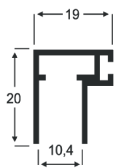

**AP - 66**  
0,157 Kg/m

**AP - 109**  
0,156 Kg/m

**AP - 227**  
0,140 Kg/m

**AP - 12**  
0,173 Kg/m

**AP - 26**  
0,245 Kg/m

**AP - 27**  
0,175 Kg/m

# PERFIS PARA VIDRO TEMPERADO

**AP - 25**  
0,171 Kg/m

**AP - 10**  
0,210 Kg/m

**AP - 806**  
0,181 Kg/m

**AP - 11**  
0,368 Kg/m

**AP - 14**  
0,233 Kg/m

**AP - 15**  
0,166 Kg/m

**AP - 17**  
0,260 Kg/m

**AP - 41**  
0,000 Kg/m

**AP - 83**  
1,186 Kg/m

**AP - 84**  
1,098 Kg/m

**AP - 77**  
0,813 Kg/m

**AP - 78**  
0,417 Kg/m

**AP - 79**  
0,316 Kg/m

**AP - 75**  
0,558 Kg/m

**AP - 74**  
0,249 Kg/m