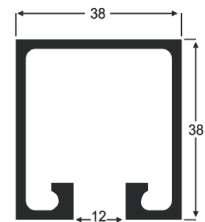

AP - 37
0,728 Kg/m