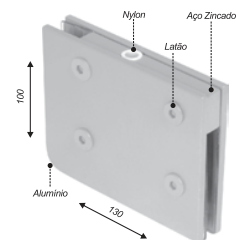

**1002A**

Botão de correção com lâmina.

**1002B**

Botão de correção lâmina com engate para basculante.

**1003C**

Corrente para basculante

**1005**

Engate para corrente em alvenaria.

**1013A**

Pivô inferior em inox para 1102

**1038**

Capuchinho p/ trinco com furo de 10mm

**1038C**

Capuchinho meia lua

**1101A**

Dobradiça pivotante superior para porta até 1000mm\*

**1101G**

Max dobradiça pivotante superior para portas até 1600mm\*

**1102**

Dobradiça inferior para pivô 1014 para portas até 1000mm\*

**1102G**

Max dobradiça inferior para pivô 1014 para portas até 1600mm\*