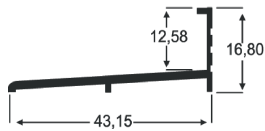

**AP - 906**

**AP - 910 (15mm)**

**AP - 912 (18mm)**

**AP - 913**

**AP-907**  
0,409 Kg/m

**AP-908**  
0,764 Kg/m

**Esquadretas para móveis**  
35mm e 41mm

**Baguete para perfil**  
de móveis

**AP - 157**  
0,580 Kg/m

**AP - 159**  
0,214 Kg/m

**AP - 158**  
0,192 Kg/m

**AP - 153**  
0,173 Kg/m

**AP - 160**  
0,226 Kg/m

**AP - 156**  
0,184 Kg/m

**NB061**

**Guia de Box Tradicional**