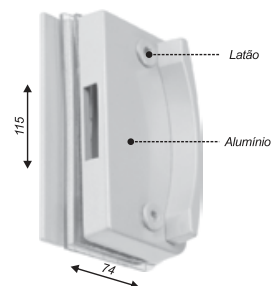

Contra-fechadura para janela de correr sem
puxador externo