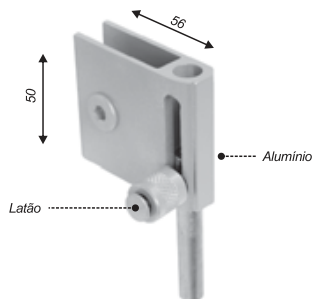

Trinco para janela de correr

1800A