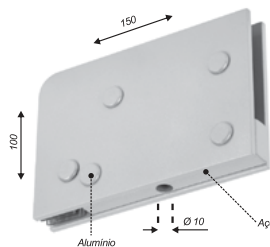

**1013A**

Pivô inferior em inox para 1102

**1038**

Capuchinho p/ trinco com furo de 10mm

**1038C**

Capuchinho meia lua

**1101A**

Dobradiça pivotante superior para porta até 1000mm\*

**1101G**

Max dobradiça pivotante superior para portas até 1600mm\*

**1102**

Dobradiça inferior para pivô 1014 para portas até 1000mm\*

**1102G**

Max dobradiça inferior para pivô 1014 para portas até 1600mm\*