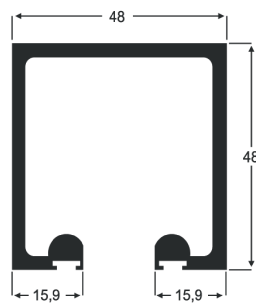

# PERFIS PARA VIDRO TEMPERADO

**AP - 1**  
1,193 Kg/m

**AP - 52A**  
0,268 Kg/m

**AP - 51A**  
0,729 Kg/m

**AP - 52A**  
0,268 Kg/m

**AP - 49A**  
0,650 Kg/m

**AP - 50A**  
0,231 Kg/m

**AP - 5**  
0,411 Kg/m

**AP - 13**  
0,106 Kg/m

**AP - 45**  
0,357 Kg/m

**AP - 43**  
0,079 Kg/m

**AP - 37**  
0,728 Kg/m

**AP - 37A**  
0,791 Kg/m

**AP - 140**  
0,365 Kg/m

**AP - 141**  
0,458 Kg/m

**AP - 67**  
0,881 Kg/m