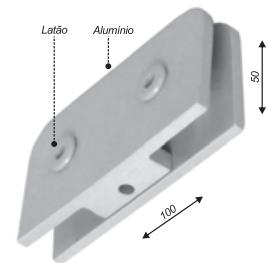

**1231**

*Dobradiça pino para basculante 50x100mm*

**1302**

*Suporte de canto*

**1305**

*Suporte central sem núcleo*

**1306**

*Suporte para união de 2 vidros*