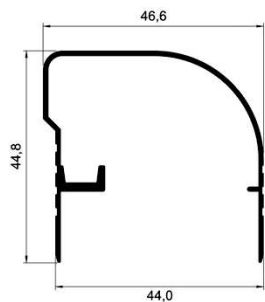

AP - 86
0,447 Kg/m