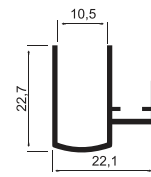

**AP - 64**  
0,137 Kg/m

**AP - 22**  
0,148 Kg/m

**AP - 47**  
0,242 Kg/m

**AP - 63**  
0,141 Kg/m

**AP - 16**  
0,094 Kg/m

**AP - 46**  
0,149 Kg/m

**AP - 44**  
0,118 Kg/m

**AP - 28**  
0,062 Kg/m

**AP - 66**  
0,157 Kg/m

**AP - 109**  
0,156 Kg/m

**AP - 227**  
0,140 Kg/m

**AP - 12**  
0,173 Kg/m

**AP - 26**  
0,245 Kg/m

**AP - 27**  
0,175 Kg/m

# PERFIS PARA VIDRO TEMPERADO

**AP - 25**  
0,171 Kg/m

**AP - 10**  
0,210 Kg/m

**AP - 806**  
0,181 Kg/m

**AP - 11**  
0,368 Kg/m

**AP - 14**  
0,233 Kg/m

**AP - 15**  
0,166 Kg/m

**AP - 17**  
0,260 Kg/m

**AP - 41**  
0,000 Kg/m

**AP - 83**  
1,186 Kg/m

**AP - 84**  
1,098 Kg/m

**AP - 77**  
0,813 Kg/m

**AP - 78**  
0,417 Kg/m

**AP - 79**  
0,316 Kg/m

**AP - 75**  
0,558 Kg/m

**AP - 74**  
0,249 Kg/m