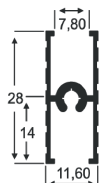

**AP - 86**  
0,447 Kg/m

**AP - 87**  
0,160 Kg/m

**AP - 85**  
0,164 Kg/m

**AP - 460**  
0,189 Kg/m

**AP - 90**  
0,191 Kg/m

**AP - 106**  
0,228 Kg/m

**AMAZONAS FUMÊ**

**AMAZONAS CRISTAL**

BARRAS CHATAS		
A (mm)	C (mm)	PESO (Kg/m)
9,52	3,18	0,081
12,70	3,18	0,109
15,87	3,18	0,136
15,87	4,76	0,203
19,05	3,18	0,167
19,05	4,76	0,246
22,22	3,18	0,197
25,40	3,18	0,218
31,75	3,18	0,266
50,80	3,18	0,416