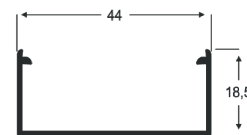

# PERFIS PARA VIDRO TEMPERADO

**AP - 25**  
0,171 Kg/m

**AP - 10**  
0,210 Kg/m

**AP - 806**  
0,181 Kg/m

**AP - 11**  
0,368 Kg/m

**AP - 14**  
0,233 Kg/m

**AP - 15**  
0,166 Kg/m

**AP - 17**  
0,260 Kg/m

**AP - 41**  
0,000 Kg/m

**AP - 83**  
1,186 Kg/m

**AP - 84**  
1,098 Kg/m

**AP - 77**  
0,813 Kg/m

**AP - 78**  
0,417 Kg/m

**AP - 79**  
0,316 Kg/m

**AP - 75**  
0,558 Kg/m

**AP - 74**  
0,249 Kg/m