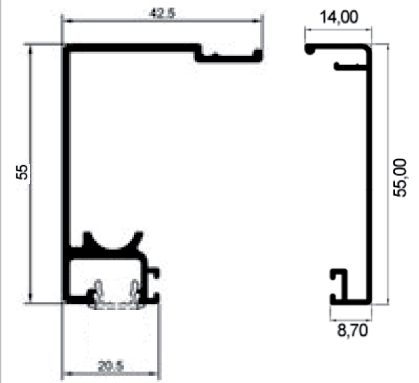

# PERFIS PARA VIDRO TEMPERADO

**AP - 1**  
1,193 Kg/m

**AP - 52A**  
0,268 Kg/m

**AP - 51A**  
0,729 Kg/m

**AP - 52A**  
0,268 Kg/m

**AP - 49A**  
0,650 Kg/m

**AP - 50A**  
0,231 Kg/m

**AP - 5**  
0,411 Kg/m