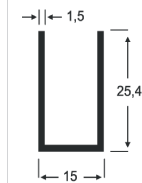

**AP - 64**  
0,137 Kg/m

**AP - 22**  
0,148 Kg/m

**AP - 47**  
0,242 Kg/m

**AP - 63**  
0,141 Kg/m

**AP - 16**  
0,094 Kg/m

**AP - 46**  
0,149 Kg/m

**AP - 44**  
0,118 Kg/m

**AP - 28**  
0,062 Kg/m

**AP - 66**  
0,157 Kg/m

**AP - 109**  
0,156 Kg/m

**AP - 227**  
0,140 Kg/m

**AP - 12**  
0,173 Kg/m

**AP - 26**  
0,245 Kg/m

**AP - 27**  
0,175 Kg/m

# PERFIS PARA VIDRO TEMPERADO

**AP - 25**  
0,171 Kg/m

**AP - 10**  
0,210 Kg/m

**AP - 806**  
0,181 Kg/m

**AP - 11**  
0,368 Kg/m

**AP - 14**  
0,233 Kg/m

**AP - 15**  
0,166 Kg/m

**AP - 17**  
0,260 Kg/m