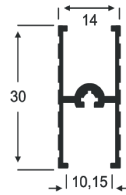

**AP - 906**

**AP - 910 (15mm)**

**AP - 912 (18mm)**

**AP - 913**

**AP-907**  
0,409 Kg/m

**AP-908**  
0,764 Kg/m

**Esquadretas para móveis**  
35mm e 41mm

**Baguete para perfil**  
de móveis

**AP - 157**  
0,580 Kg/m

**AP - 159**  
0,214 Kg/m

**AP - 158**  
0,192 Kg/m

**AP - 153**  
0,173 Kg/m

**AP - 160**  
0,226 Kg/m

**AP - 156**  
0,184 Kg/m

**NB061**

**Guia de Box Tradicional**