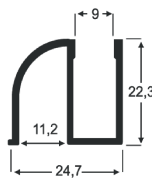

# PERFIS PARA VIDRO TEMPERADO

**AP - 1**  
1,193 Kg/m

**AP - 52A**  
0,268 Kg/m

**AP - 51A**  
0,729 Kg/m

**AP - 52A**  
0,268 Kg/m

**AP - 49A**  
0,650 Kg/m

**AP - 50A**  
0,231 Kg/m

**AP - 5**  
0,411 Kg/m

**AP - 13**  
0,106 Kg/m

**AP - 45**  
0,357 Kg/m

**AP - 43**  
0,079 Kg/m

**AP - 37**  
0,728 Kg/m

**AP - 37A**  
0,791 Kg/m

**AP - 140**  
0,365 Kg/m

**AP - 141**  
0,458 Kg/m

**AP - 67**  
0,881 Kg/m

**AP - 68**  
1,209 Kg/m

**AP - 6**  
0,345 Kg/m

**AP - 38**  
0,391 Kg/m

**AP - 39**  
0,522 Kg/m

**AP - 60A**  
0,717 Kg/m

**AP - 61A**  
0,214 Kg/m

**AP - 62**  
0,236 Kg/m

**AP - 65**  
0,039 Kg/m

**AP - 64**  
0,137 Kg/m

**AP - 22**  
0,148 Kg/m

**AP - 47**  
0,242 Kg/m

**AP - 63**  
0,141 Kg/m

**AP - 16**  
0,094 Kg/m

**AP - 46**  
0,149 Kg/m

**AP - 44**  
0,118 Kg/m

**AP - 28**  
0,062 Kg/m