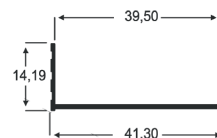

**AP - 86**  
0,447 Kg/m

**AP - 87**  
0,160 Kg/m

**AP - 85**  
0,164 Kg/m

**AP - 460**  
0,189 Kg/m

**AP - 90**  
0,191 Kg/m

**AP - 106**  
0,228 Kg/m

**AMAZONAS FUMÊ**

**AMAZONAS CRISTAL**

BARRAS CHATAS		
A (mm)	C (mm)	PESO (Kg/m)
9,52	3,18	0,081
12,70	3,18	0,109
15,87	3,18	0,136
15,87	4,76	0,203
19,05	3,18	0,167
19,05	4,76	0,246
22,22	3,18	0,197
25,40	3,18	0,218
31,75	3,18	0,266
50,80	3,18	0,416