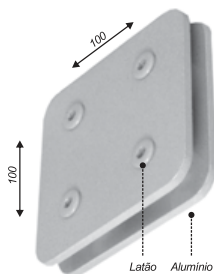

**1307**

*Suporte para união de 3 vidros (sem núcleo)*

**1308**

*Suporte para união de 3 vidros (com núcleo)*

**1310**

*Dobradiça pino para basculante 50x100mm*

**1316**

*Suporte sem núcleo para união de 4 vidros*

**1320**

*Suporte central para união de 2 vidros a 90°*

**1321**

*Suporte piso / Teto para união de 2 vidros a 90°*

**1322**

Suporte de centro para união de 2 vidros a 90°

**1326**

Mini suporte para fixação