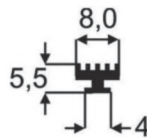

GUA-008

664AL

* Perfil em alumínio