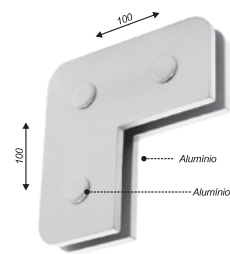

**1307**

*Suporte para união de 3 vidros (sem núcleo)*

**1308**

*Suporte para união de 3 vidros (com núcleo)*

**1310**

*Dobradiça pino para basculante 50x100mm*

**1316**

*Suporte sem núcleo para união de 4 vidros*

**1320**

*Suporte central para união de 2 vidros a 90°*

**1321**

*Suporte piso / Teto para união de 2 vidros a 90°*

**1322**

Suporte de centro para união de 2 vidros a 90°

**1326**

Mini suporte para fixação