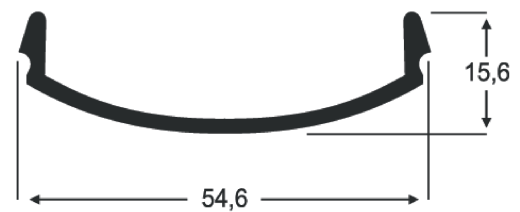

# PERFIS PARA VIDRO TEMPERADO

**AP - 25**  
0,171 Kg/m

**AP - 10**  
0,210 Kg/m

**AP - 806**  
0,181 Kg/m

**AP - 11**  
0,368 Kg/m

**AP - 14**  
0,233 Kg/m

**AP - 15**  
0,166 Kg/m

**AP - 17**  
0,260 Kg/m

**AP - 41**  
0,000 Kg/m

**AP - 83**  
1,186 Kg/m

**AP - 84**  
1,098 Kg/m

**AP - 77**  
0,813 Kg/m

**AP - 78**  
0,417 Kg/m

**AP - 79**  
0,316 Kg/m

**AP - 75**  
0,558 Kg/m

**AP - 74**  
0,249 Kg/m

**AP - 3**  
0,520 Kg/m

**AP - 88**  
0,622 Kg/m

**AP - 21**  
0,313 Kg/m

**NOVIDADE**

**CG - 026**  
0,213 Kg/m

**CG - 104**  
0,802 Kg/m

**AP - 71**  
0,675 Kg/m

**5401**  
Cromado