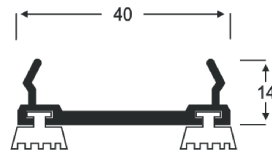

**PAR-656**

**POR-517**

**ARR-553**

**TAN-314**  
Branco/Preto

**CHU-842 (P/ AP-77) c/ 500mm**  
**CHU-840 (P/ AP-88) c/ 400mm**

**AP - 36**  
1,207 Kg/m

**AP - 35**  
0,376 Kg/m

**AP - 34**  
0,241 Kg/m