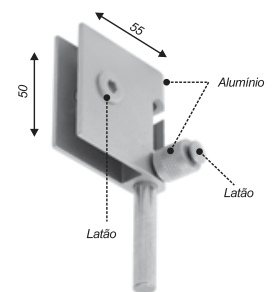

**1672**

Puxador auto-adesivo para transpasse (NOVO MODELO)

**1702**

Fixador de porta rodapé/piso

**1710M**

Mini conjunto mão de amigo para sistema 1030

**1711**

Conjunto mão de amigo para portas de correr com sistema deslizante

**1800**

Trinco para janela de correr

**1800A**

Trinco de pressão para janela de correr

**1800B**

Trinco para janela de correr

**1800C**

Trinco de pressão sem núcleo

**1801**

Batedeira para trinco de basculante

**1810D**

Trinco direito para janela de correr

**1810E**

Trinco esquerdo para janela de correr

**1813**

Trinco central para janela e porta de correr