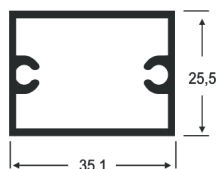

AP - 88
0,622 Kg/m