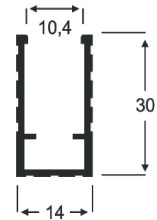

**AP - 906**

**AP - 910 (15mm)**

**AP - 912 (18mm)**

**AP - 913**

**AP-907**  
0,409 Kg/m

**AP-908**  
0,764 Kg/m

**Esquadretas para móveis**  
35mm e 41mm

**Baguete para perfil**  
de móveis

**AP - 157**  
0,580 Kg/m

**AP - 159**  
0,214 Kg/m

**AP - 158**  
0,192 Kg/m

**AP - 153**  
0,173 Kg/m

**AP - 160**  
0,226 Kg/m

**AP - 156**  
0,184 Kg/m

**NB061**

**Guia de Box Tradicional**