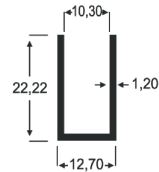

**AP - 64**  
0,137 Kg/m

**AP - 22**  
0,148 Kg/m

**AP - 47**  
0,242 Kg/m

**AP - 63**  
0,141 Kg/m

**AP - 16**  
0,094 Kg/m

**AP - 46**  
0,149 Kg/m

**AP - 44**  
0,118 Kg/m

**AP - 28**  
0,062 Kg/m

**AP - 66**  
0,157 Kg/m

**AP - 109**  
0,156 Kg/m

**AP - 227**  
0,140 Kg/m

**AP - 12**  
0,173 Kg/m

**AP - 26**  
0,245 Kg/m

**AP - 27**  
0,175 Kg/m

# PERFIS PARA VIDRO TEMPERADO

**AP - 25**  
0,171 Kg/m

**AP - 10**  
0,210 Kg/m

**AP - 806**  
0,181 Kg/m

**AP - 11**  
0,368 Kg/m

**AP - 14**  
0,233 Kg/m

**AP - 15**  
0,166 Kg/m

**AP - 17**  
0,260 Kg/m