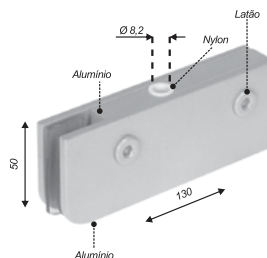

**1002A**

Botão de correção com lâmina.

**1002B**

Botão de correção lâmina com engate para basculante.

**1003C**

Corrente para basculante

**1005**

Engate para corrente em alvenaria.

**1013A**

Pivô inferior em inox para 1102

**1038**

Capuchinho p/ trinco com furo de 10mm

**1038C**

Capuchinho meia lua

**1101A**

Dobradiça pivotante superior para porta até 1000mm\*

**1101G**

Max dobradiça pivotante superior para portas até 1600mm\*

**1102**

Dobradiça inferior para pivô 1014 para portas até 1000mm\*

**1102G**

Max dobradiça inferior para pivô 1014 para portas até 1600mm\*