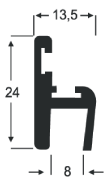

# PERFIS PARA VIDRO TEMPERADO

**AP - 1**  
1,193 Kg/m

**AP - 52A**  
0,268 Kg/m

**AP - 51A**  
0,729 Kg/m

**AP - 52A**  
0,268 Kg/m

**AP - 49A**  
0,650 Kg/m

**AP - 50A**  
0,231 Kg/m

**AP - 5**  
0,411 Kg/m

**AP - 13**  
0,106 Kg/m

**AP - 45**  
0,357 Kg/m

**AP - 43**  
0,079 Kg/m

**AP - 37**  
0,728 Kg/m

**AP - 37A**  
0,791 Kg/m

**AP - 140**  
0,365 Kg/m

**AP - 141**  
0,458 Kg/m

**AP - 67**  
0,881 Kg/m

**AP - 68**  
1,209 Kg/m

**AP - 6**  
0,345 Kg/m

**AP - 38**  
0,391 Kg/m

**AP - 39**  
0,522 Kg/m

**AP - 60A**  
0,717 Kg/m

**AP - 61A**  
0,214 Kg/m

**AP - 62**  
0,236 Kg/m

**AP - 65**  
0,039 Kg/m

**AP - 64**  
0,137 Kg/m

**AP - 22**  
0,148 Kg/m

**AP - 47**  
0,242 Kg/m

**AP - 63**  
0,141 Kg/m

**AP - 16**  
0,094 Kg/m

**AP - 46**  
0,149 Kg/m

**AP - 44**  
0,118 Kg/m

**AP - 28**  
0,062 Kg/m