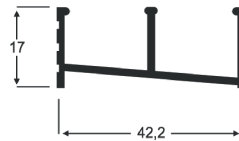

**AP - 906**

**AP - 910 (15mm)**

**AP - 912 (18mm)**

**AP - 913**

**AP-907**  
0,409 Kg/m

**AP-908**  
0,764 Kg/m

**Esquadretas para móveis**  
35mm e 41mm

**Baguete para perfil**  
de móveis

**AP - 157**  
0,580 Kg/m

**AP - 159**  
0,214 Kg/m

**AP - 158**  
0,192 Kg/m

**AP - 153**  
0,173 Kg/m

**AP - 160**  
0,226 Kg/m

**AP - 156**  
0,184 Kg/m

**NB061**

**Guia de Box Tradicional**