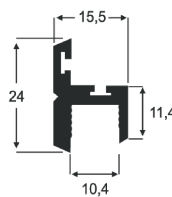

# PERFIS PARA VIDRO TEMPERADO

**AP - 25**  
0,171 Kg/m

**AP - 10**  
0,210 Kg/m

**AP - 806**  
0,181 Kg/m

**AP - 11**  
0,368 Kg/m

**AP - 14**  
0,233 Kg/m

**AP - 15**  
0,166 Kg/m

**AP - 17**  
0,260 Kg/m