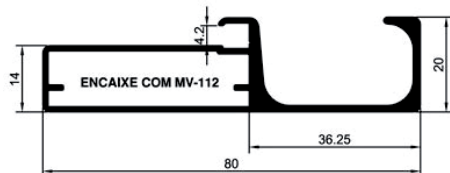

**AP - 906**

**AP - 910 (15mm)**

**AP - 912 (18mm)**

**AP - 913**

**AP-907**  
0,409 Kg/m

**AP-908**  
0,764 Kg/m

**Esquadretas para móveis**  
35mm e 41mm

**Baguete para perfil**  
de móveis

**AP - 157**  
0,580 Kg/m

**AP - 159**  
0,214 Kg/m

**AP - 158**  
0,192 Kg/m

**AP - 153**  
0,173 Kg/m

**AP - 160**  
0,226 Kg/m

**AP - 156**  
0,184 Kg/m

**NB061**

**Guia de Box Tradicional**